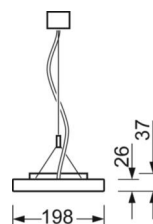

Механика

цвет корпуса	серебристый/ белый алюминий RAL 9006
размеры (LxWxH/DxH)	1540mm x 198mm x 37mm
вес (нетто)	5.3kg
Вид монтажа	установка отдельных светильников на подвесе, маятниково-подвесные световые полосы

DEEP-LINK

<https://www.regiolum.de/ru/article/60334024195>

Ссылка	LED 6700lm 840
ηLB	100 %
Φ ↓/↑	40 % / 60 %
UGR поп./вдоль дисплей	13.6 / 14.2
	65° < 3000cd/m²

размеры

L	1540 mm	Длина
B	198 mm	Ширина
H	37 mm	Высота
A1	1516 mm	Расстояние между точками крепежа при одиночной установке
A2	1579 mm	Расстояние между точками крепежа, 1-й светильник световой полосы
A3	1642 mm	Расстояние между точками крепежа между светильниками в световой п
P min	150 mm	Минимальная длина подвеса
P max	1900 mm	Максимальная длина подвеса