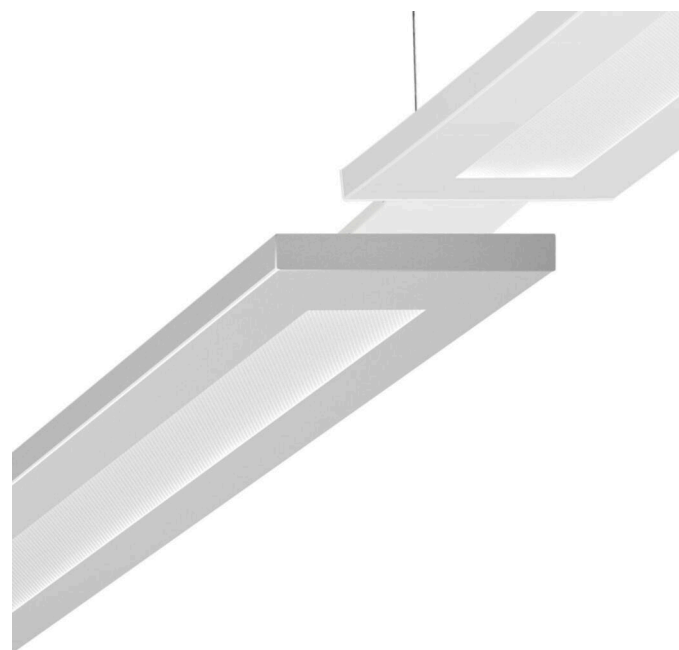

Маятниково-подвесной светильник - рассеиватель микропризматический - прямой и отраженный свет - Подготовлен для сборки в световые полосы

корпус из листовой стали, плоское прямоугольное поперечное сечение, видимая монтажная высота 26мм, торцевые стороны из стали; подготовлен для сборки в световые полосы; Цвет корпуса серебристый/ белый алюминий RAL 9006; Прямое/отраженное распределение света через стекло с микрорельефом, для рабочих мест за дисплеем, при угле выше 65° меньше 3000 кд. на 1 кв. м; защита от слепящих лучей по всем направлениям согласно действующему стандарту DIN-EN 12464-1; Подключение к сети через 3-полюсную присоединительную клемму втычного контакта.. Необходимые принадлежности: Y-образный тросовый подвес для подключения к сети или без подключения - заказывается отдельно. Рекомендуемая длина подвеса - минимум 0,5м.

Механика

цвет корпуса	серебристый/ белый алюминий RAL 9006
размеры (LxWxH/DxH)	1540mm x 198mm x 37mm
вес (нетто)	5.3kg
Вид монтажа	установка отдельных светильников на подвесе, маятниково-подвесные световые полосы

DEEP-LINK

<https://www.regiolum.de/ru/article/60334024195>

Ссылка	LED 6700lm 840
ηLB	100 %
Φ ↓/↑	40 % / 60 %
UGR поп./вдоль дисплей	13.6 / 14.2
	65° < 3000cd/m²

размеры

L	1540 mm	Длина
B	198 mm	Ширина
H	37 mm	Высота
A1	1516 mm	Расстояние между точками крепежа при одиночной установке
A2	1579 mm	Расстояние между точками крепежа, 1-й светильник световой полосы
A3	1642 mm	Расстояние между точками крепежа между светильниками в световой п
P min	150 mm	Минимальная длина подвеса
P max	1900 mm	Максимальная длина подвеса