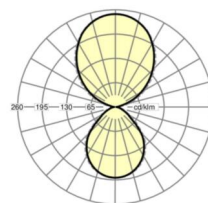

Оптика

Оснастка	LED, цветопередача/оттенок света CRI ≥ 80 / 4000K
Допуск для координаты цветности (MacAdam)	3SDCM
Номинальный световой поток	6669lm
Срок службы LED	50000h L80/B10 (Tq 25°C)
светоотдача светильников	144lm/W
UGR поп./вдоль	13.6 / 14.2

Механика

цвет корпуса	серебристый/ белый алюминий RAL 9006
размеры (LxWxH/DxH)	1540mm x 198mm x 37mm
вес (нетто)	5.3kg
Вид монтажа	установка отдельных светильников на подвесе, маятниково-подвесные световые полосы

DEEP-LINK

<https://www.regiolum.de/ru/article/60334024195>

Ссылка	LED 6700lm 840
ηLB	100 %
Φ ↓/↑	40 % / 60 %
UGR поп./вдоль дисплей	13.6 / 14.2
	65° < 3000cd/m²

размеры

L	1540 mm	Длина
B	198 mm	Ширина
H	37 mm	Высота
A1	1516 mm	Расстояние между точками крепежа при одиночной установке
A2	1579 mm	Расстояние между точками крепежа, 1-й светильник световой полосы
A3	1642 mm	Расстояние между точками крепежа между светильниками в световой п
P min	150 mm	Минимальная длина подвеса
P max	1900 mm	Максимальная длина подвеса