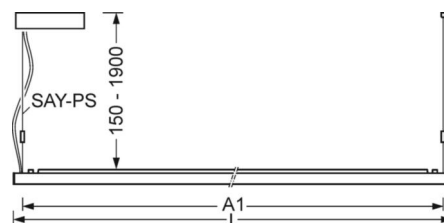

Механика

цвет корпуса	серебристый/ белый алюминий RAL 9006
размеры (LxWxH/DxH)	1540mm x 198mm x 37mm
вес (нетто)	5.3kg
Вид монтажа	установка отдельных светильников на подвесе, маятниково-подвесные световые полосы

DEEP-LINK

<https://www.regiolum.de/ru/article/60334024195>

Ссылка	LED 6700lm 840
ηLB	100 %
Φ ↓/↑	40 % / 60 %
UGR поп./вдоль дисплей	13.6 / 14.2
	65° < 3000cd/m²

размеры

L	1540 mm	Длина
B	198 mm	Ширина
H	37 mm	Высота
A1	1516 mm	Расстояние между точками крепежа при одиночной установке
A2	1579 mm	Расстояние между точками крепежа, 1-й светильник световой полосы
A3	1642 mm	Расстояние между точками крепежа между светильниками в световой п
P min	150 mm	Минимальная длина подвеса
P max	1900 mm	Максимальная длина подвеса